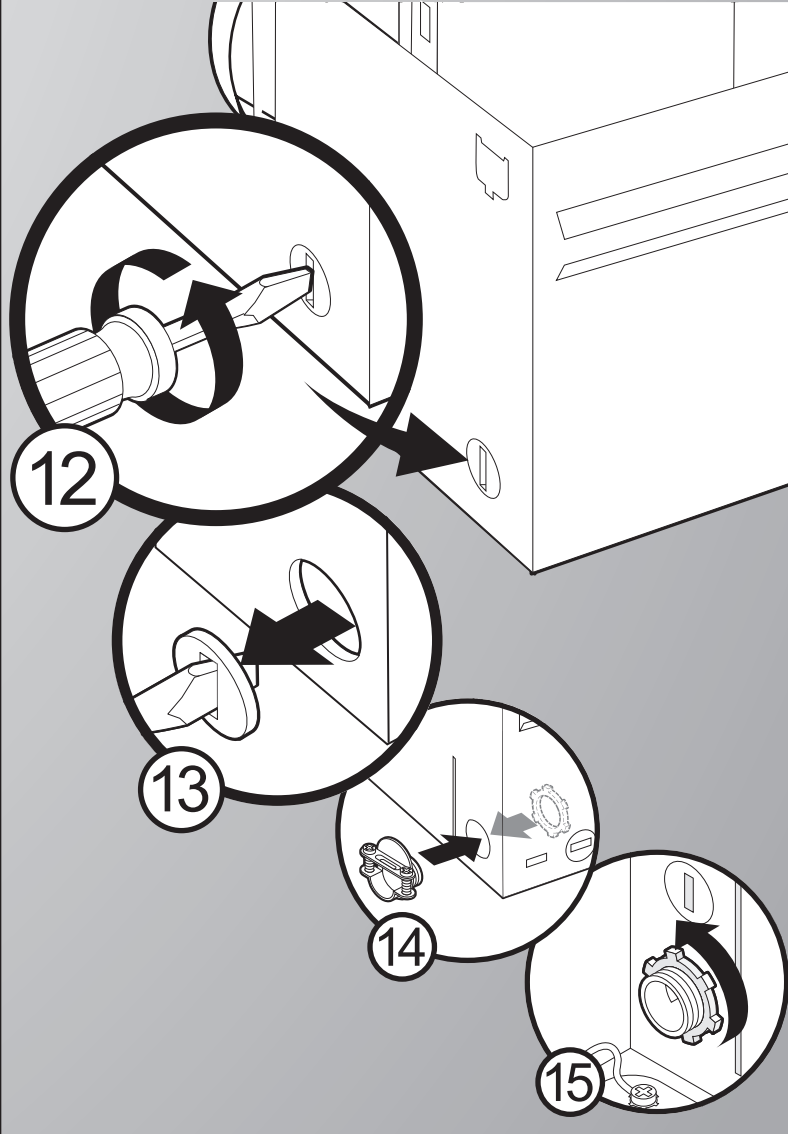

Installation Guide

Bath Ventilator with Light

READ and SAVE THESE INSTRUCTIONS

Guía de instalación

Ventilador para baño con luz

LEA y CONSERVE ESTAS INSTRUCCIONES

Guide d'installation

Ventilateur de salle de bain avec lumière

LIRE ET CONSERVER CES CONSIGNES

SINCE 1886
Hunter[®]

D1

			
Black (fan hot)	White (neutral)	Red (light hot)	Ground
Negro (línea viva de ventilador)	Blanco (neutro)	Rojo (línea viva de luz)	Tierra
Noir (sous tension, ventilateur)	Blanc (neutre)	Rouge (sous tension, lumière)	Mise à la terre